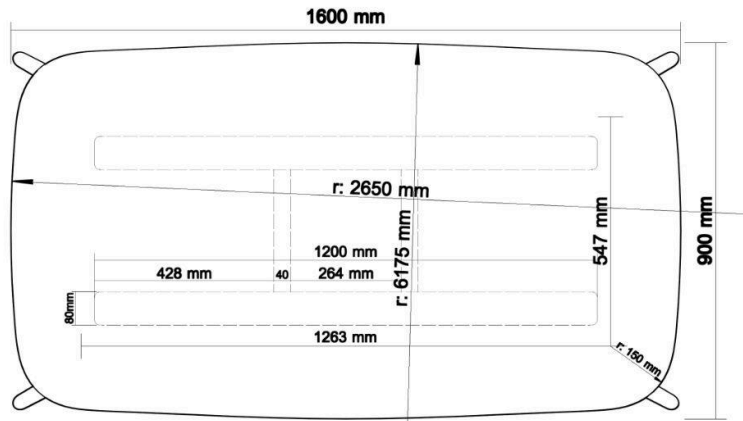

# TAVI

- TAVI 1200 x 800 x 750
- TAVI 1400 x 800 x 750
- TAVI 1600 x 900 x 750
- TAVI 1800 x 900 x 750
- TAVI 2000 x 900 x 750
- TAVI 2200 x 1000 x 750
- TAVI 2400 x 1000 x 750

# TAVI TABLE

(1600 x 900 x 750)

# TAVI TABLE

(1800 x 900 x 750)

# TAVI TABLE

(2400 x 1000 x 750)