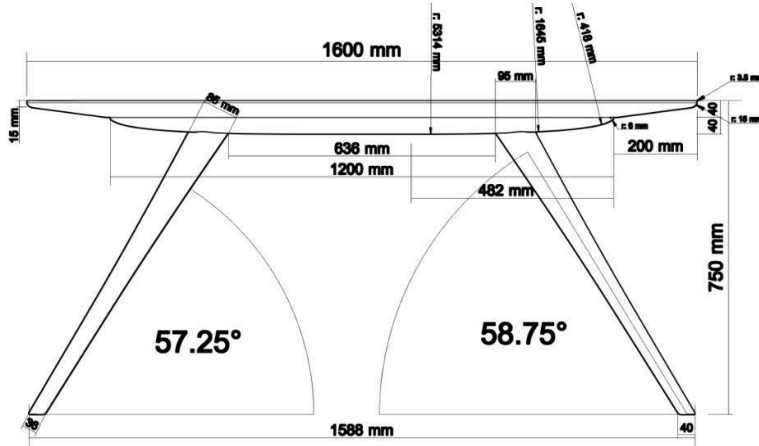

# TAVI

- TAVI 1200 x 800 x 750
- TAVI 1400 x 800 x 750
- TAVI 1600 x 900 x 750
- TAVI 1800 x 900 x 750
- TAVI 2000 x 900 x 750
- TAVI 2200 x 1000 x 750
- TAVI 2400 x 1000 x 750

# TAVI TABLE

(1600 x 900 x 750)

# TAVI TABLE

(1800 x 900 x 750)

# TAVI TABLE

(2400 x 1000 x 750)